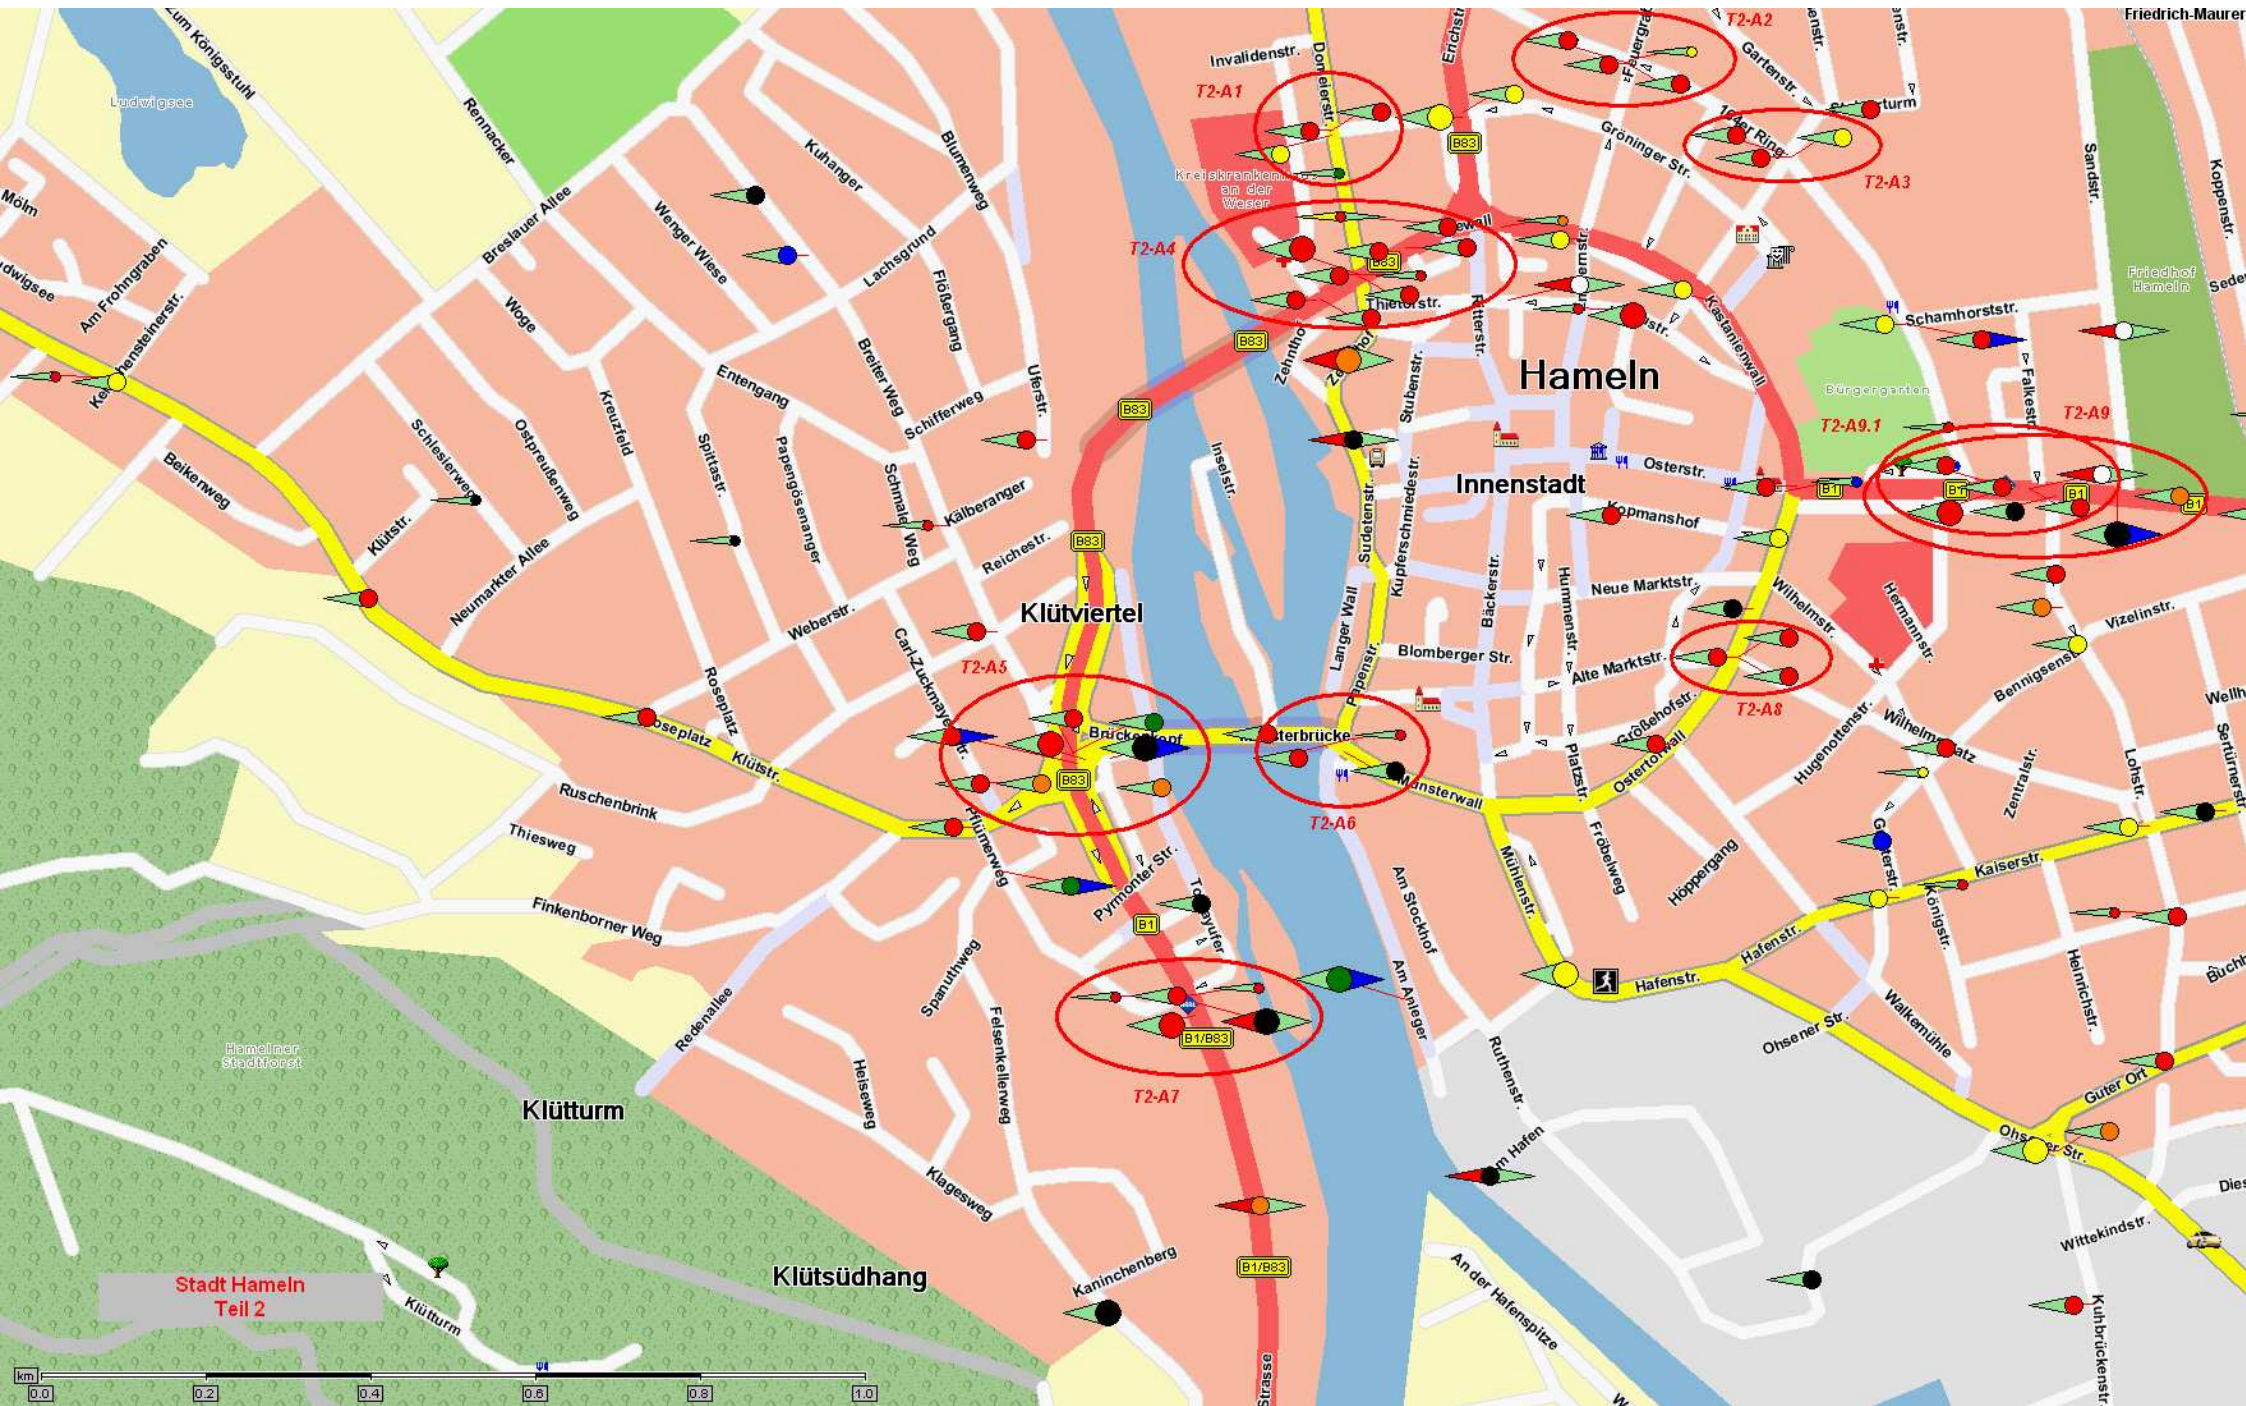

**Stadt Hameln
Teil 1**

Stadt Hameln
Teil 2

Hameln

Innenstadt

Klütviertel

Klüturm

Klütsüdhang

T2-A1

T2-A4

T2-A5

T2-A6

T2-A7

T2-A2

T2-A3

T2-A9.1

T2-A9

Friedrich-Mauer

Friedhof Hameln

Hermannstr.

Wittekindsstr.

Kuhbrückenstr.

Stad Hameln
Teil 3

Klein
Berkel

Stadt Hameln
Teil 4